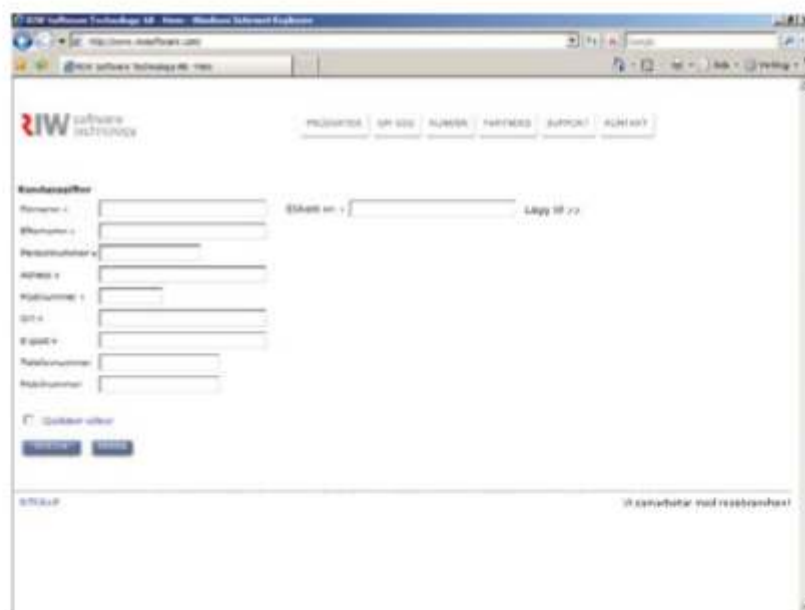

Förpackningen innehåller:

- 3 st stora etiketter (18 x 40 mm)
- 2 st små etiketter (10 x 25 mm)
- 3 st varningsdeklar till fönster och dörrar.
- Limtub för att applicera etiketterna.
- Bruksanvisning
- Instruktioner för att registrera märkningen på vår hemsida och göra objekten sökbara.